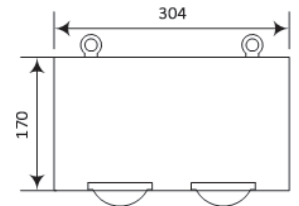

Det medföljer kedjor för enkel upphängning inomhus eller i växthus. Armaturen ansluts till ett jordat eluttag.

COB 250

Växtarmatur 240W

Tekniska data:

Modell:	PGL-RA-250-RBC
Effekt:	0 -> 240 Watt, Dimbar
Dimensioner (LxBxH):	304 x 160 x 170 mm
Kabellängd:	3 m
Matningsspänning:	230V, 50Hz
Effektfaktor:	>0.98
Ljusförhållande:	RBC (50% vitt/blått, 50% rött)
Antal LED chip:	200 st
Kylning:	Aktiv fläkt
IP klass:	IP 54
PPFD:	220 umol@ 1000mm
PPF/W:	3.5
Täcker:	Upp till 7 m ²
Livslängd:	50 000 timmar
Certifieringar:	UL, cUL, CE, EAC, EMC, LVD