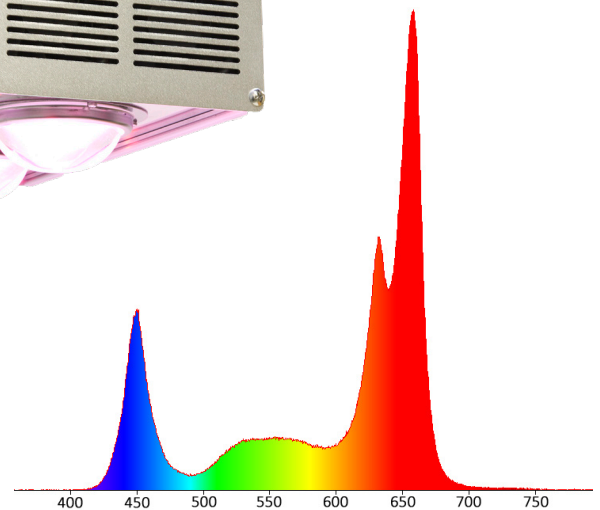

PPF/λ
3.5

Energibesparing >50%
HPS 400W -> LED 180W

COB 250

Växtarmatur för lite större odlingsytor

Växtlampa med fullspektrumljus. Speciellt framtagna LED chip med våglängder som stimulerar fotosyntes och klorofyllbildning. Det avgivna ljuset är varmrött med betoning på blått och rött för extra växtkraft. Används för uppdrivning av plantor, som ljustillskott under de mörka årstiderna, blomningskontroll, eller för inomhusodling där solljus saknas helt.

Det medföljer kedjor för enkel upphängning inomhus eller i växthus. Armaturen ansluts till ett jordat eluttag.

COB 250

Växtarmatur 240W

Tekniska data:

Modell:	PGL-RA-250-RBC
Effekt:	0 -> 240 Watt, Dimbar
Dimensioner (LxBxH):	304 x 160 x 170 mm
Kabellängd:	3 m
Matningsspänning:	230V, 50Hz
Effektfaktor:	>0.98
Ljusförhållande:	RBC (50% vitt/blått, 50% rött)
Antal LED chip:	200 st
Kylning:	Aktiv fläkt
IP klass:	IP 54
PPFD:	220 umol@ 1000mm
PPF/W:	3.5
Täcker:	Upp till 7 m ²
Livslängd:	50 000 timmar
Certifieringar:	UL, cUL, CE, EAC, EMC, LVD